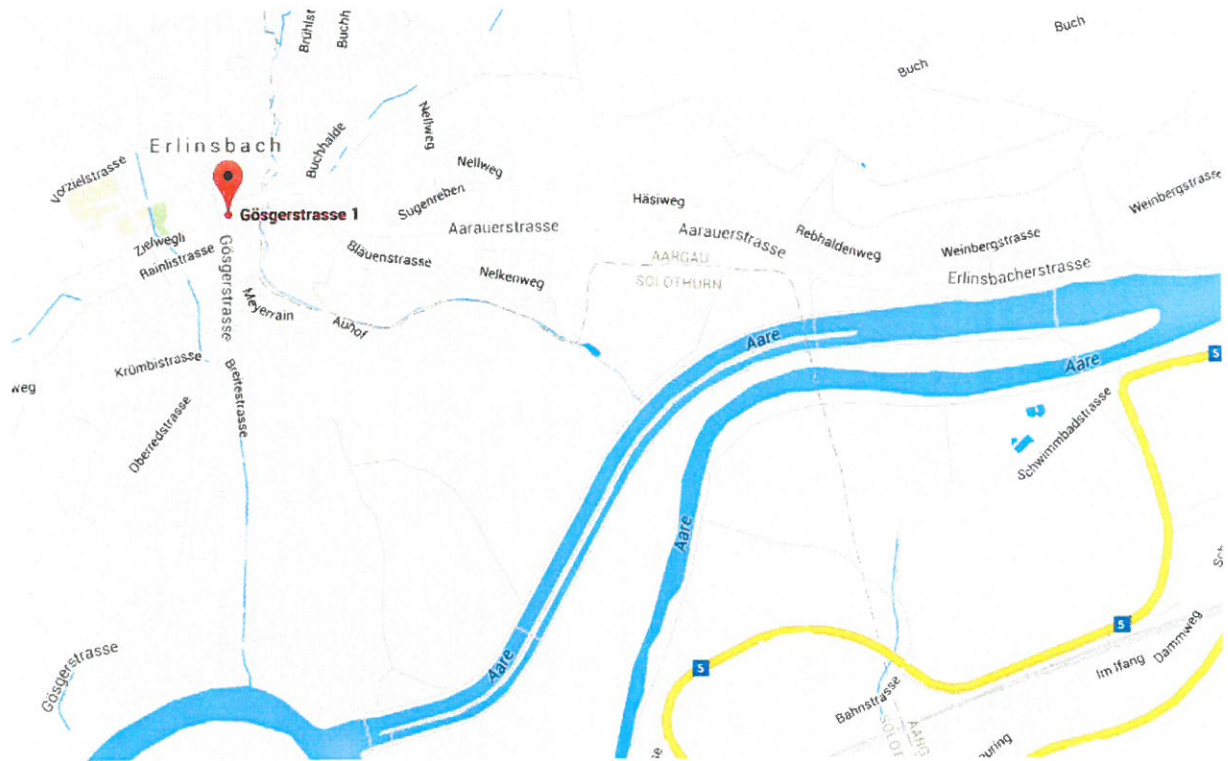

Frühlingsspaziergang in Erlinsbach Lageplan

Restaurant „Erlinsbacher Löwen“

Gösgerstrasse 1, 5015 Erlinsbach SO, Tel. 062 – 844 32 45. www.erlinsbacher-loewen

Der grosse Parkplatz befindet sich hinter dem Restaurant.

Aktivitäten 2017

- Sa. 19.8. Ringtraining mit Grillplausch in Olten
 - Sa. 14.10. Herbstspaziergang in der Ostschweiz
 - Sa. 25.11. Chloushock und Saisonabschluss
- Details folgen zu späterem Zeitpunkt